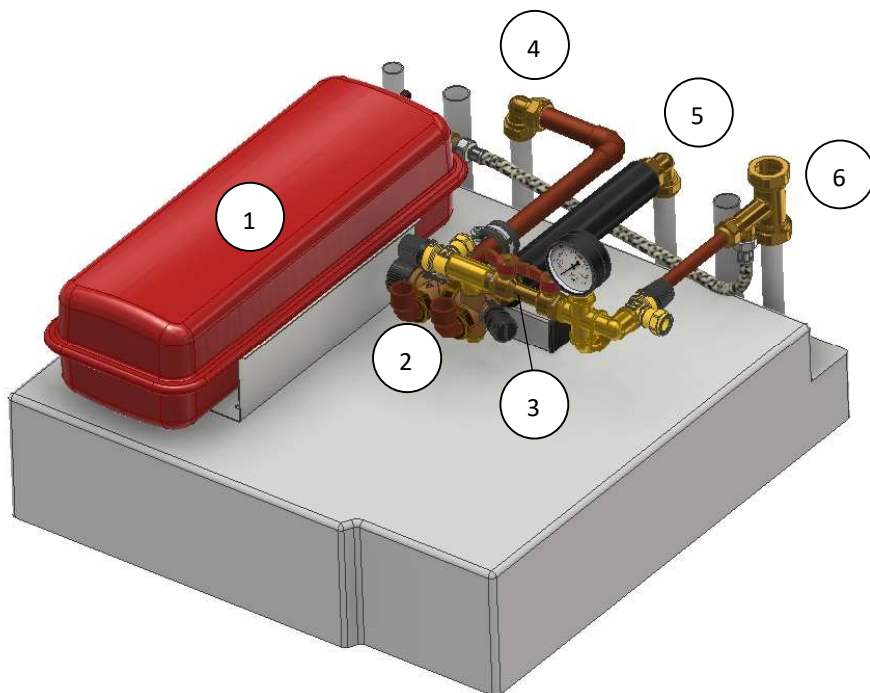

# Top Set

Valmis

asennussarja

NIBE maalämpöpumpulle

**TopSet** on valmiiksi kasattu asennussarja lämmönjako- ja käyttövesiasennuksia varten. Helppokäyttöinen ja näppärä TopSet lyhentää asennusaikaa ja asentajalla on aina kaikki tarvittavat osat mukana.

**TopSet** yhteensopivat mallit:

- NIBE S1255 -6/-12/-16
- NIBE F1226 -6/-8/-12
- NIBE F1245 -5/-6/-8/-10/-12
- NIBE F1255 -6/-12/-16

Kokoamien: TopSet sarjan putket asennetaan lämpöpumpun päälle. Kiristä liitokset hyvin. Paisuntasäiliö asetetaan telineeseen lämpöpumpun päälle ja yhdistetään letkulla TopSet sarjan lämpöputkeen.

Muista tarkistaa kaikki liitokset.

Mutasihti tulee lämpöpumpun mukana.

Suosittelemme käyttämään keruupiirin täyttöventtiiliä KB R25 tai KB R32, joka sisältää mutasihdin.

LVI-nro 5362042

Tuote-nro 90003001

1. Paisuntasäiliö 12 litraa
2. Syöttösekoitusventtiili ja varoventtiili 10 bar, KV
3. Täyttö-, varoventtiili 2,5 bar ja painemittari, lämmitys
4. Lämminvesi liitos
5. Kylmävesi liitos
6. Lämmitys paluu liitos