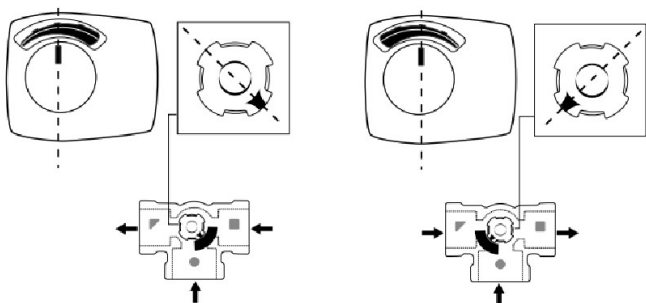

- maalämpö NIBE S/F1xx5
- ilmavesi NIBE SMO S, VVM S
- poistoilma NIBE F470, S735

SHUNTTIPAKETTI 25-10

Tuotenro: 13022400 / LVI-numero: 5362043

Sisältää

kvs 10
runko Rp 1"

Asennus: valitse VRG131 venttiilirungon asennusuunta. Säädä keila venttiilirungossa oikeaan kohtaan asennusohjeen mukaan. Kiinnitä venttiilimoottori ARA661 venttiilirunkoon asennusohjeen mukaan. Kytke moottorin johdot NIBE lisävarustekorttiin tai SMO ohjaukseen. Katso tarkemmat ohjeet kyseisestä asennusohjeesta.